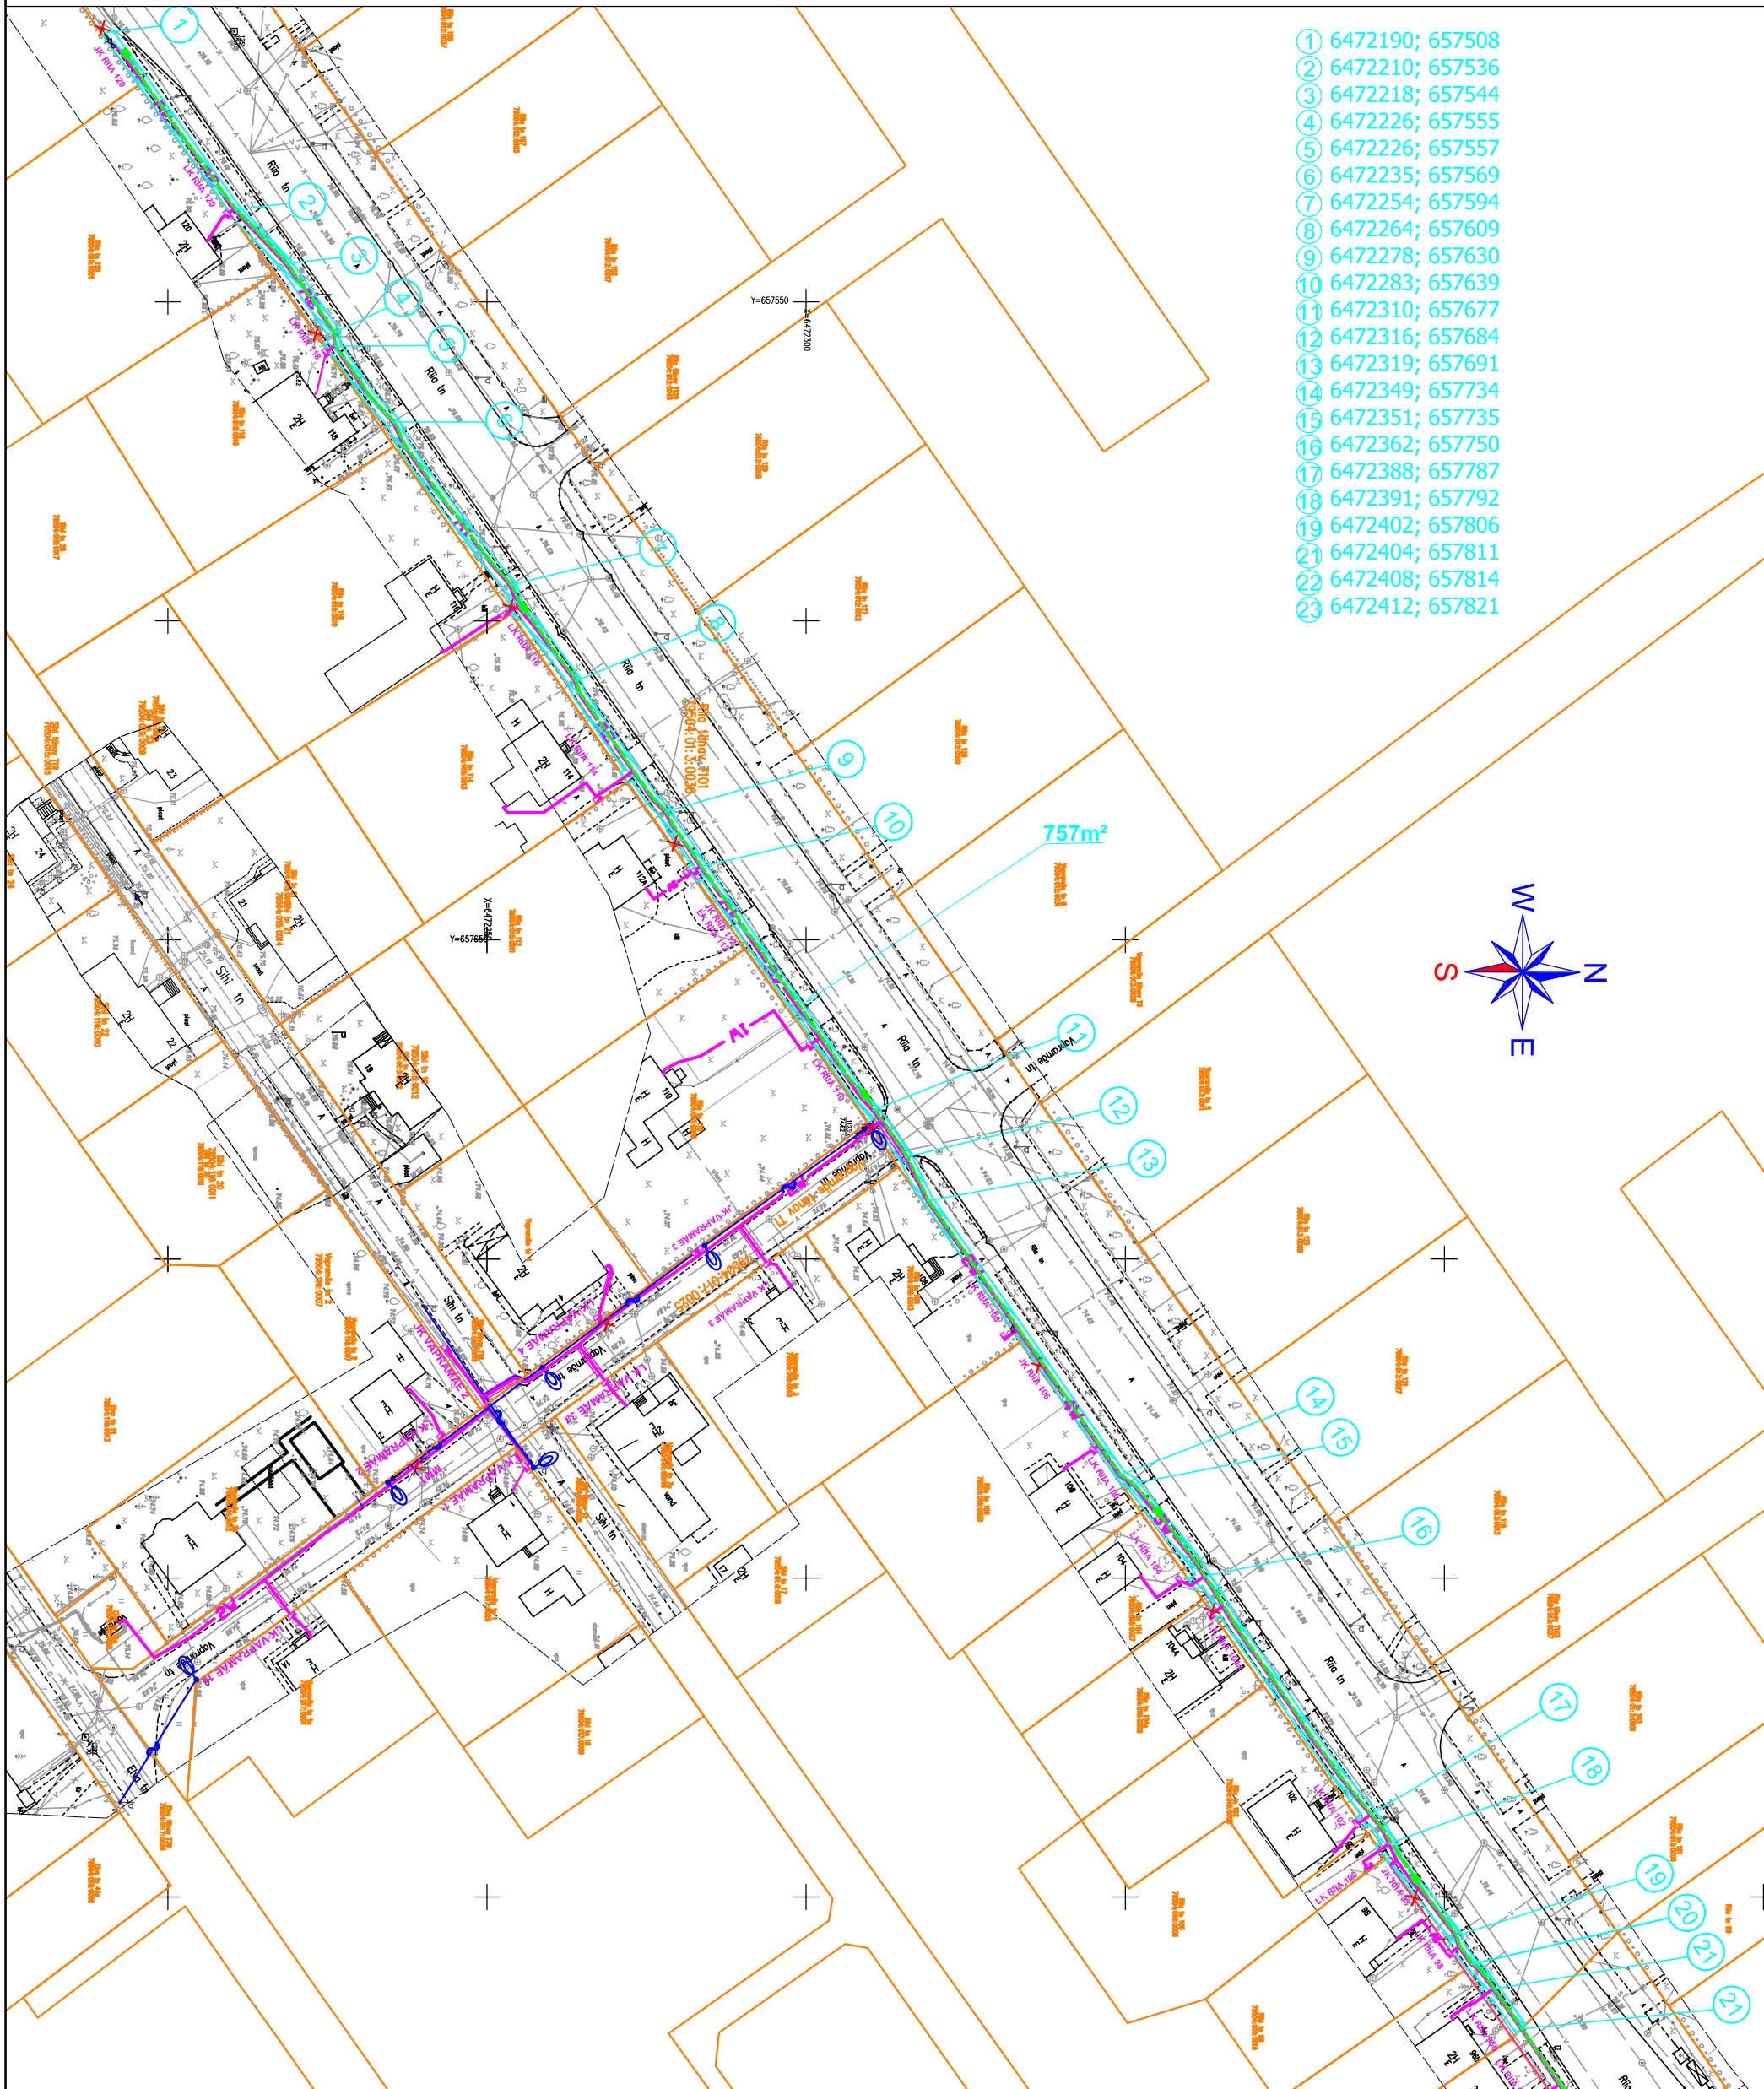

Kasutusõigusega koormatava maa-ala asendiplaan Tartu linnas  
Riaa tänav T101

- ① 6472190; 657508
- ② 6472210; 657536
- ③ 6472218; 657544
- ④ 6472226; 657555
- ⑤ 6472226; 657557
- ⑥ 6472235; 657569
- ⑦ 6472254; 657594
- ⑧ 6472264; 657609
- ⑨ 6472278; 657630
- ⑩ 6472283; 657639
- ⑪ 6472310; 657677
- ⑫ 6472316; 657684
- ⑬ 6472319; 657691
- ⑭ 6472349; 657734
- ⑮ 6472351; 657735
- ⑯ 6472362; 657750
- ⑰ 6472388; 657787
- ⑱ 6472391; 657792
- ⑲ 6472402; 657806
- ⑳ 6472404; 657811
- ㉑ 6472408; 657814
- ㉒ 6472412; 657821

Tingmärgid

1:1000

- 1W — projekteeritud 0,4 kV maakaabelliin (Elektrilevi OÜ)
- — projekteeritud reservtoru (Tartu linn)
- projekteeritud liitumiskilp (Elektrilevi OÜ)
- projekteeritud jaotuskilp (Elektrilevi OÜ)
- katastripiir

kasutusõigusega koormatud maa-ala